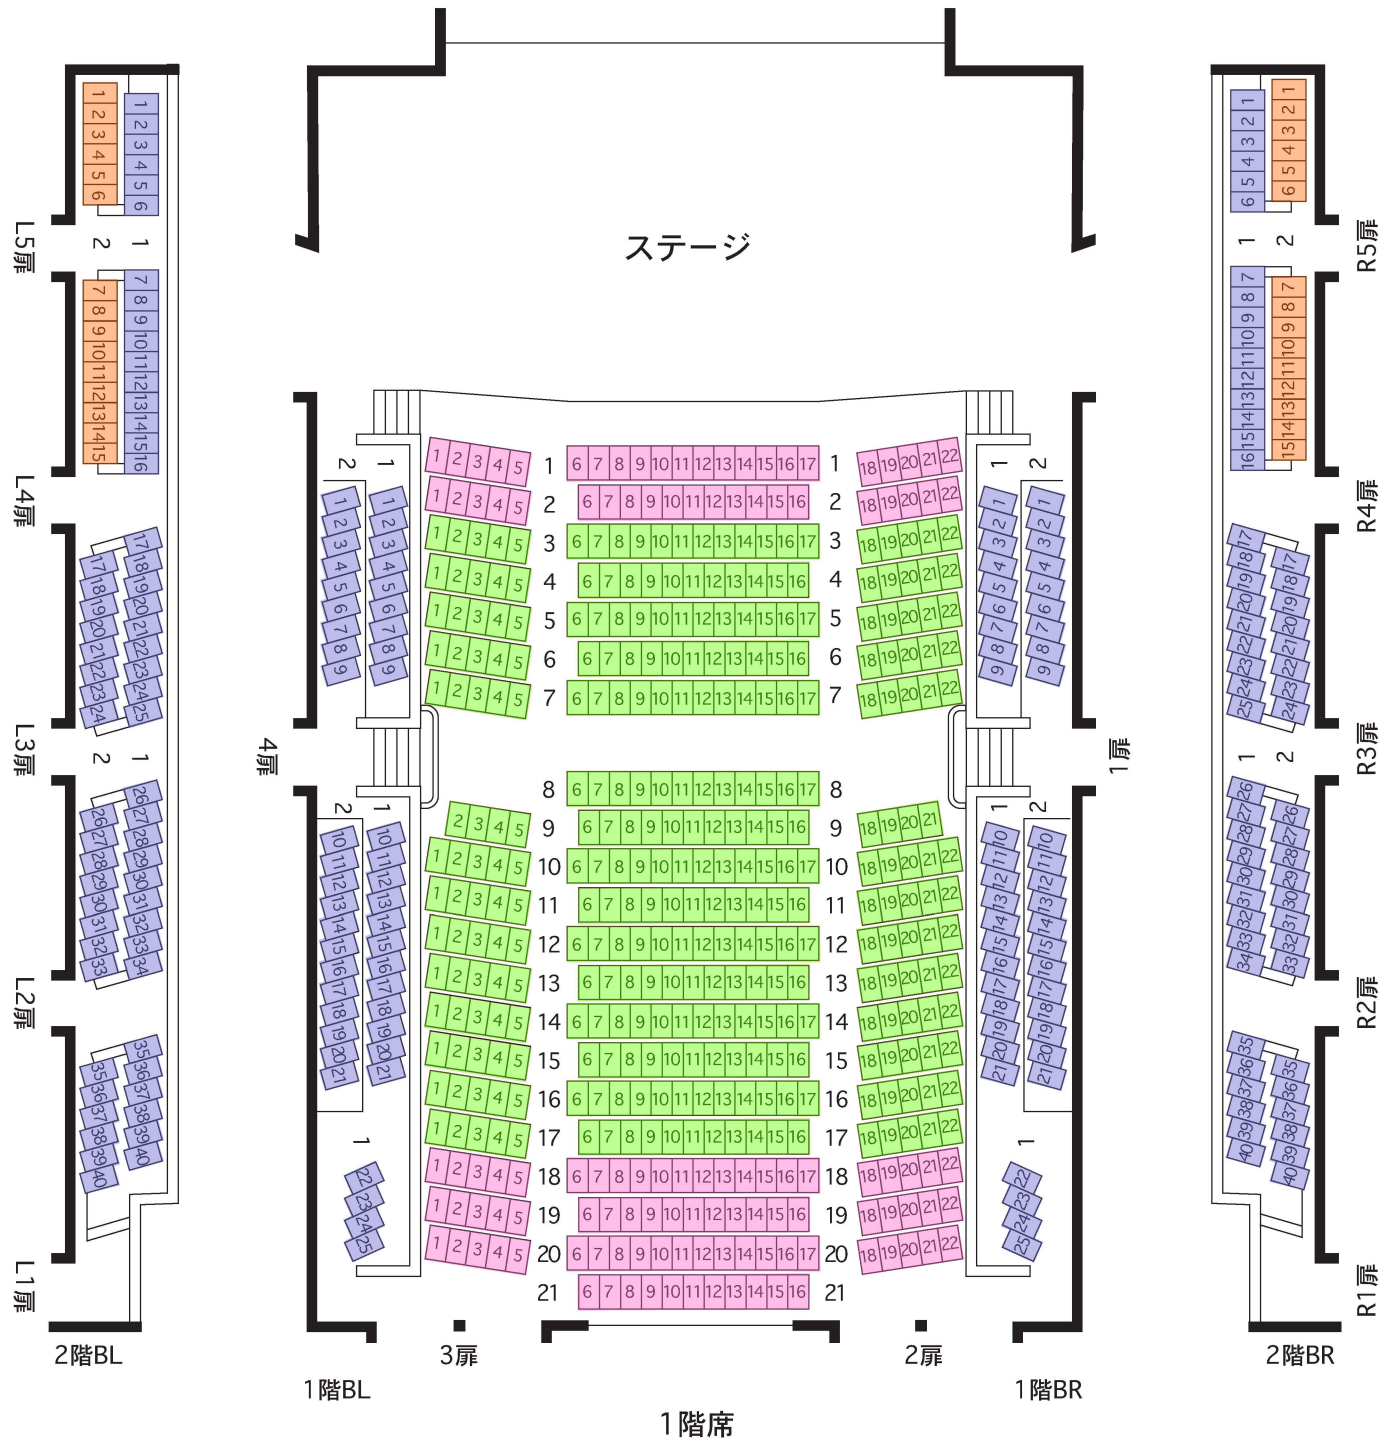

紀尾井ホール

	SS席
	S席
	A席
	B席
	C席

紀尾井ホール座席表

1階席	430席
1階BR	46席
1階BL	46席
1階小計	522席
<hr/>	
2階C	124席
2階BR	77席
2階BL	77席
2階小計	278席
<hr/>	
合計	800席