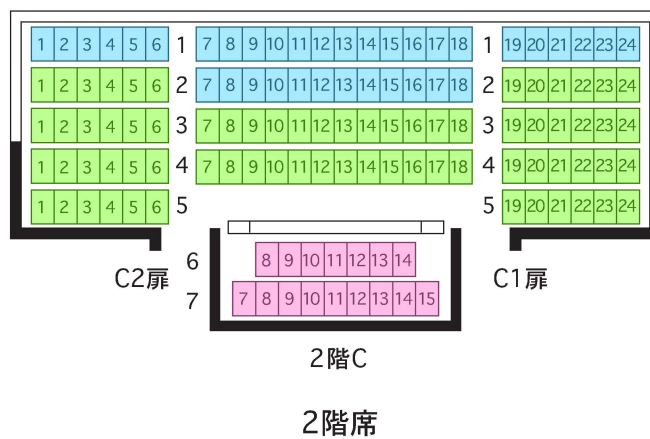

紀尾井ホール

	SS席
	S席
	A席
	B席
	C席

紀尾井ホール座席表

1階席	430席
1階BR	46席
1階BL	46席
1階小計	522席
<hr/>	
2階C	124席
2階BR	77席
2階BL	77席
2階小計	278席
<hr/>	
合計	800席